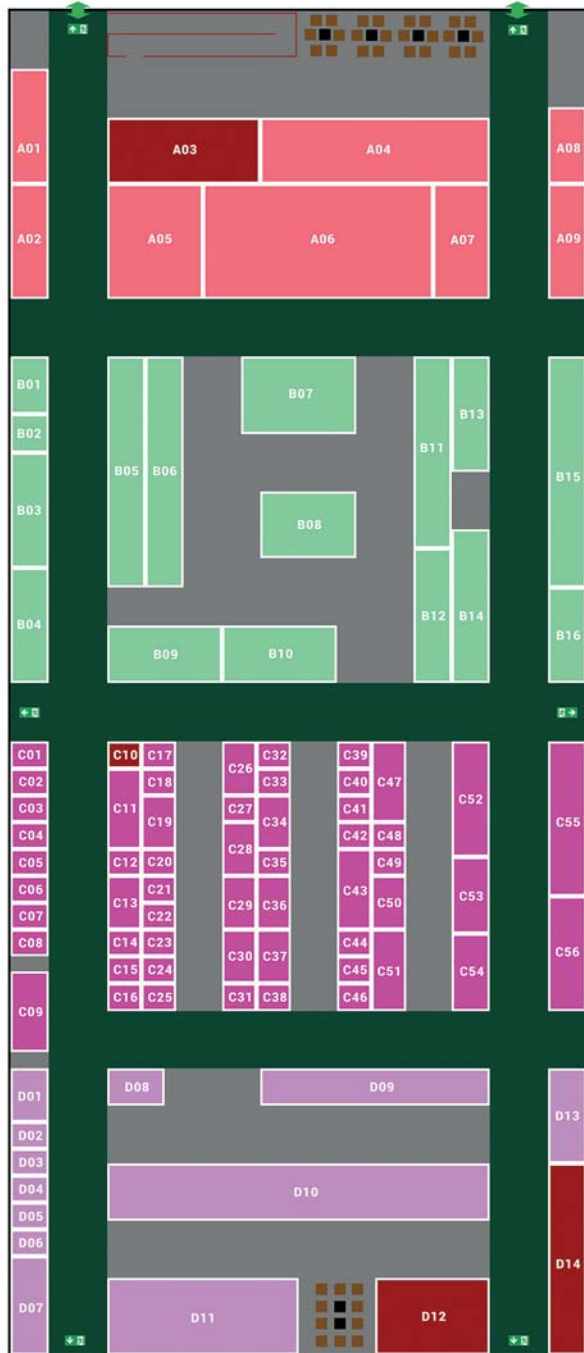

Ausstellerhalle